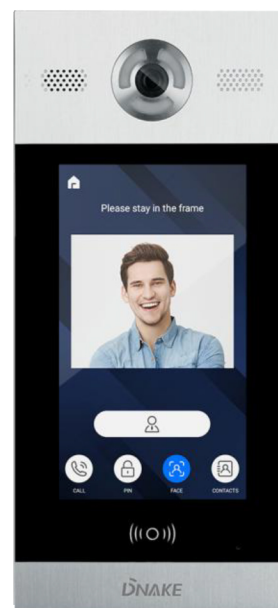

Video Intercom

GetFace IP

پاسخ به تماس ها از هر جایی که هستید.

آیفون های هوشمند

برند DNAKE

مانیتور داخلی 10 اینچی اندروید مدل H618

عملکرد عالی با سیستم عامل اندروید 10
صفحه نمایش لمسی خازنی 10 اینچی، ۱۲۸۰ در ۸۰۰
ارتباط صوتی و تصویری با کیفیت HD
پشتیبانی از نصب روی سطح و رومیزی
نصب سریع و مدیریت از راه دور از طریق رابط وب

پنل بیرونی مدل D-Y4 905 pro

صفحه نمایش لمسی خازنی ۷ اینچی IPS
تشخیص چهره نور مرئی
دوربین دوگانه ۲ مگاپیکسلی HD با پشتیبانی از IR
الگوریتم ضد جعل در برابر عکس ها و فیلم ها
پشتیبانی از روش های کنترل دسترسی چندگانه: تشخیص چهره، کارت های دسترسی ۱۳,۵۶ مگاهرتز، کد پین، NFC
تا ۱۰۰۰۰ چهره و ۱۰۰۰۰۰ کارت اضافه کنید
ادغام آسان با سیستم کنترل آسانسور

پنل بیرونی مدل S215

TFT LCD رنگی ۴,۳ اینچی
روش های ورود درب: NFC، کارت آی سی، کارت شناسایی، کد پین، اپلیکیشن
نسخه مقاوم در برابر سرما (-۴۰ تا ۵۵ درجه سانتی گراد) موجود است
دوربین ۲ مگاپیکسلی HD با زاویه باز ۱۱۰ درجه با نورپردازی خودکار
کیفیت صوتی و تصویری ممتاز
پانل آلومینیومی

آیفون های هوشمند

برند DNAKE

تلفن درب آندروید 10.1 اینچی تشخیص چهره مدل 902D-B6

صفحه نمایش لمسی خازنی ۱۰٫۱ اینچی
در را با تشخیص چهره باز کنید (۱۰۰۰۰ کاربر)
ادغام آسان با سیستم کنترل آسانسور

مدل مانیتور داخلی 7 اینچی 280M-S8