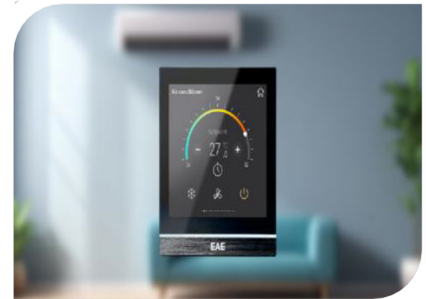

کلیدهای مکانیکال

تاج پنل ۱۰ اینچ

تاج پنل ۷ اینچ

محصولات KNX

برند EAE

TD4-KNX 4

صفحه نمایش لمسی خازنی
کنترل سیستم های سرمایشی و گرمایشی
در رنگ های متنوع
کنترل RGB
سنسور دمای داخلی
کنترل سیستم صوتی

All in one control