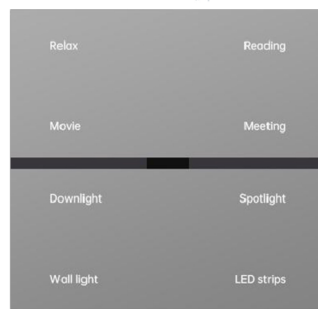

برند SAVEKEY

Fram & Color

Rainbow Series

Black

کلید ۴ پل ۲ سناریو

کلید ترموستات

کلید پرده برقی

کلید دایمر

کلید مکانیکال

کلید RGB

محصولات MODBUS رله تابلویی

برند SENTIDO

to select a frame and color of glass

Turquoise Blue
Copper
Silver
Red
Gray...

Ac

Floor Heating