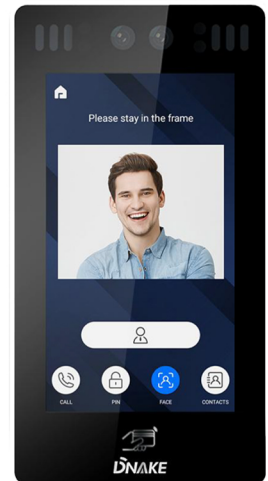

Video Intercom

GetFace IP

پاسخ به تماس ها از هر جایی که هستید.

آیفون های هوشمند

برند DNAKE

مانیتور داخلی 10 اینچی اندروید مدل H618

عملکرد عالی با سیستم عامل اندروید 10
صفحه نمایش لمسی خازنی 10 اینچی، ۱۲۸۰ در ۸۰۰
ارتباط صوتی و تصویری با کیفیت HD
پشتیبانی از نصب روی سطح و رومیزی
نصب سریع و مدیریت از راه دور از طریق رابط وب

پنل بیرونی مدل D-Y4 905 pro

صفحه نمایش لمسی خازنی ۷ اینچی IPS
تشخیص چهره نور مرئی
دوربین دوگانه ۲ مگاپیکسلی HD با پشتیبانی از IR
الگوریتم ضد جعل در برابر عکس ها و فیلم ها
پشتیبانی از روش های کنترل دسترسی چندگانه: تشخیص چهره، کارت های دسترسی ۱۳,۵۶ مگاهرتز، کد پین، NFC
تا ۱۰۰۰۰ چهره و ۱۰۰۰۰۰ کارت اضافه کنید
ادغام آسان با سیستم کنترل آسانسور