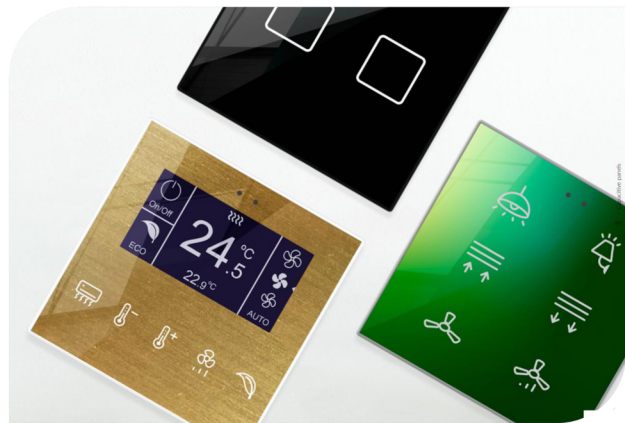

سازگار با تمامی
دستگاه های اینتر کام

Touch Panels

Z70 - 7"

Capacitive panels

تعداد دکمه ها ۱،۲،۴ و ۶ به انتخاب شما
نمایشگرهای ۲،۴ اینچی
کنترل روشنایی
تنظیم دمای خانه
افزایش و کاهش شدت نور
اجرای سناریو های مختلف

Video Intercom

GetFace IP

پاسخ به تماس ها از هر جایی که هستید.

آیفون های هوشمند

برند DNAKE

مانیتور داخلی 10 اینچی اندروید مدل H618

عملکرد عالی با سیستم عامل اندروید 10
صفحه نمایش لمسی خازنی 10 اینچی، ۱۲۸۰ در ۸۰۰
ارتباط صوتی و تصویری با کیفیت HD
پشتیبانی از نصب روی سطح و رومیزی
نصب سریع و مدیریت از راه دور از طریق رابط وب

پنل بیرونی مدل D-Y4 905 pro

صفحه نمایش لمسی خازنی ۷ اینچی IPS
تشخیص چهره نور مرئی
دوربین دوگانه ۲ مگاپیکسلی HD با پشتیبانی از IR
الگوریتم ضد جعل در برابر عکس ها و فیلم ها
پشتیبانی از روش های کنترل دسترسی چندگانه: تشخیص چهره، کارت های دسترسی ۱۳,۵۶ مگاهرتز، کد پین، NFC
تا ۱۰۰۰۰ چهره و ۱۰۰۰۰۰ کارت اضافه کنید
ادغام آسان با سیستم کنترل آسانسور