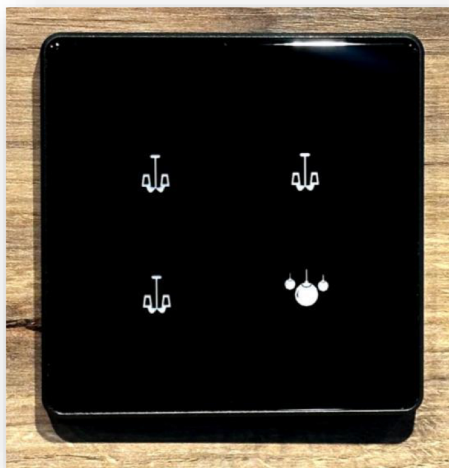

MixPad S All-in-one Gateway Panel

پنل همه کاره برای کنترل سیستم های هوشمند

Smart Panel V MixPad S

کنترل از راه دور وسایل خانه

ناچ اسکرین ۷ اینچ

MixPad Switch

MixPad M5

تنظیمات آلارم | پیش بینی آب و هوا | کنترل دسیستم های هوشمند (نور، پرده، تهویه مطبوع و موارد دیگر)
دستیار صوتی | اجرای سناریوهای مختلف | نرم افزار کنترل از راه دور

محصولات WIFI و ZIGBEE برند EVORA

کلید روشنایی

کلید پرده برقی

کلید ۴ پل

کلید روشنایی

کلید مکانیکال

کلید مکانیکال

محصولات MODBUS رله پشت کلیدی