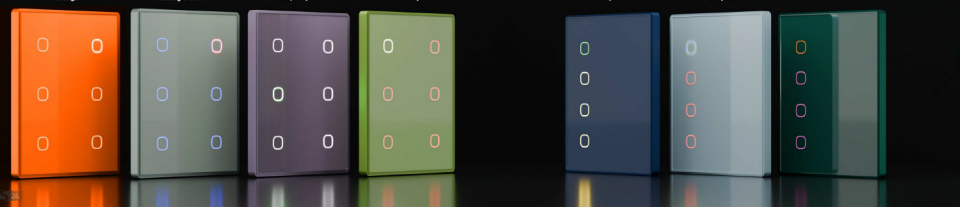

SPECIAL COLOR

Order various colors according to your taste

118000
Orange

118002
Iceberg Green

118003
Rhapsody

118004
Greenery

113302
Navy Blue

118006
Baby Blue

02430
Dark Green