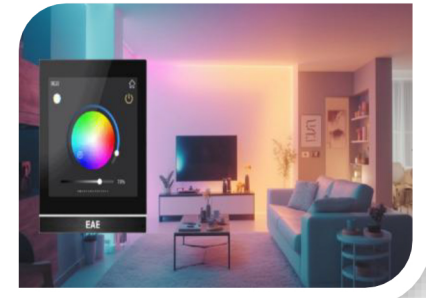

محصولات KNX

برند EAE

صفحه نمایش لمسی خازنی
کنترل سیستم های سرمایشی و گرمایشی
در رنگ های متنوع
کنترل RGB
سنسور دمای داخلی
کنترل سیستم صوتی

سنسور دمای داخلی
صفحه نمایش لمسی و خازنی
۴ زون کنترل ترموستات
کنترل RGB