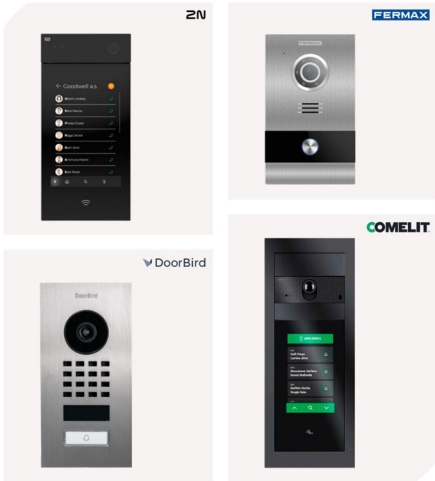

کلیدهای مکانیکال

تاج پنل ۱۰ اینچ

تاج پنل ۷ اینچ

محصولات KNX

برند EAE

TD4-KNX 4

صفحه نمایش لمسی خازنی
کنترل سیستم های سرمایشی و گرمایشی
در رنگ های متنوع
کنترل RGB
سنسور دمای داخلی
کنترل سیستم صوتی

All in one control

سنسور دمای داخلی
صفحه نمایش لمسی و خازنی
۴ زون کنترل ترموستات
کنترل RGB

ROSA Series
KNX Thermostat | Switch | Socket

1 Fold - Anthracite

3 Fold - Bronze

4 Fold - Natural

5 Fold - Gold

محصولات KNX

برند ZENNIO

سازگار با تمامی
دستگاه های اینتر کام

Touch Panels

Z70 - 7"

Capacitive panels

تعداد دکمه ها ۱،۲،۴ و ۶ به انتخاب شما
نمایشگرهای ۲،۴ اینچی
کنترل روشنایی
تنظیم دمای خانه
افزایش و کاهش شدت نور
اجرای سناریو های مختلف

Video Intercom

GetFace IP

پاسخ به تماس ها از هر جایی که هستید.

آیفون های هوشمند

برند DNAKE

مانیتور داخلی 10 اینچی اندروید مدل H618

عملکرد عالی با سیستم عامل اندروید 10
صفحه نمایش لمسی خازنی 10 اینچی، ۱۲۸۰ در ۸۰۰
ارتباط صوتی و تصویری با کیفیت HD
پشتیبانی از نصب روی سطح و رومیزی
نصب سریع و مدیریت از راه دور از طریق رابط وب