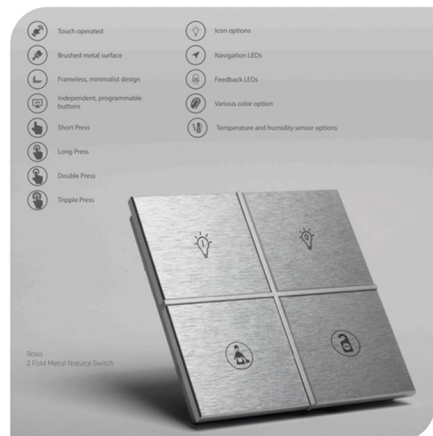

سنسور دمای داخلی
صفحه نمایش لمسی و خازنی
۴ زون کنترل ترموستات
کنترل RGB

ROSA Series
KNX Thermostat | Switch | Socket

1 Fold - Anthracite

3 Fold - Bronze

4 Fold - Natural

5 Fold - Gold

محصولات KNX

برند ZENNIO

Video Intercom

GetFace IP

پاسخ به تماس ها از هر جایی که هستید.

آیفون های هوشمند

برند DNAKE

مانیتور داخلی 10 اینچی اندروید مدل H618

عملکرد عالی با سیستم عامل اندروید 10
صفحه نمایش لمسی خازنی 10 اینچی، ۱۲۸۰ در ۸۰۰
ارتباط صوتی و تصویری با کیفیت HD
پشتیبانی از نصب روی سطح و رومیزی
نصب سریع و مدیریت از راه دور از طریق رابط وب