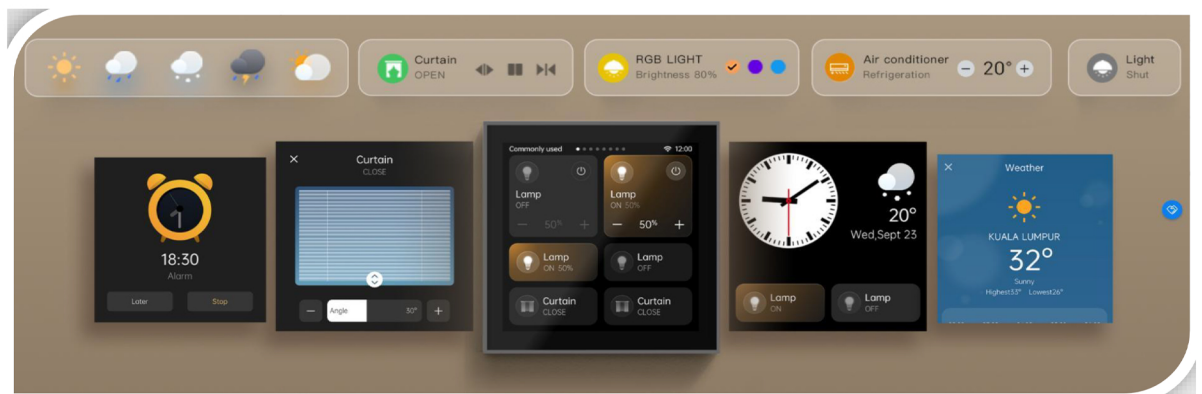

MixPad S All-in-one Gateway Panel

پنل همه کاره برای کنترل سیستم های هوشمند

Smart Panel V MixPad S

کنترل از راه دور وسایل خانه

ناچ اسکرین ۷ اینچ

MixPad Switch

MixPad M5

تنظیمات آلارم | پیش بینی آب و هوا | کنترل دسیستم های هوشمند (نور، پرده، تهویه مطبوع و موارد دیگر)
دستیار صوتی | اجرای سناریوهای مختلف | نرم افزار کنترل از راه دور