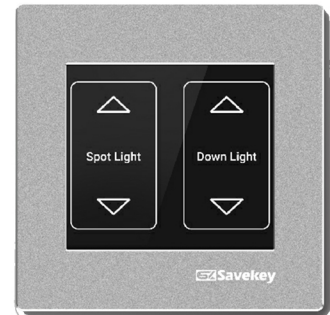

برند SAVEKEY

Fram & Color

Rainbow Series

Black

کلید ۴ پل ۲ سناریو

کلید ترموستات

کلید پرده برقی

کلید دایمر