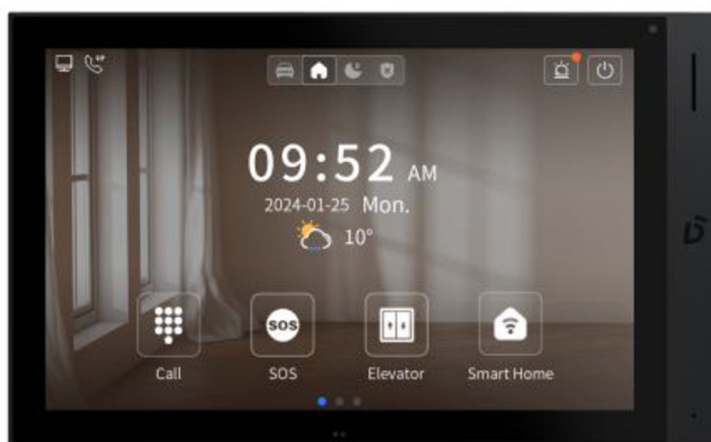

Video Intercom

GetFace IP

پاسخ به تماس ها از هر جایی که هستید.

آیفون های هوشمند

برند DNAKE

مانیتور داخلی 10 اینچی اندروید مدل H618

عملکرد عالی با سیستم عامل اندروید 10
صفحه نمایش لمسی خازنی 10 اینچی، ۱۲۸۰ در ۸۰۰
ارتباط صوتی و تصویری با کیفیت HD
پشتیبانی از نصب روی سطح و رومیزی
نصب سریع و مدیریت از راه دور از طریق رابط وب

آیفون های هوشمند

برند DNAKE

تلفن درب آندروید 10.1 اینچی تشخیص چهره مدل 902D-B6

صفحه نمایش لمسی خازنی ۱۰٫۱ اینچی
در را با تشخیص چهره باز کنید (۱۰۰۰۰ کاربر)
ادغام آسان با سیستم کنترل آسانسور

مدل مانیتور داخلی 7 اینچی 280M-S8

عملکرد عالی با سیستم عامل اندروید ۱۰
رم ۲ گیگابایت، رام ۸ گیگابایت
صفحه نمایش لمسی خازنی ۱۰٫۱ اینچی IPS، ۱۲۸۰ x ۸۰۰
پانل جلویی آلومینیومی
هنگامی که شخصی نزدیک می شود، صفحه به طور خودکار بیدار می شود
نصب روی سطح یا رومیزی
سازگار با سایر دستگاه های خانه هوشمند از طریق برنامه های شخص ثالث