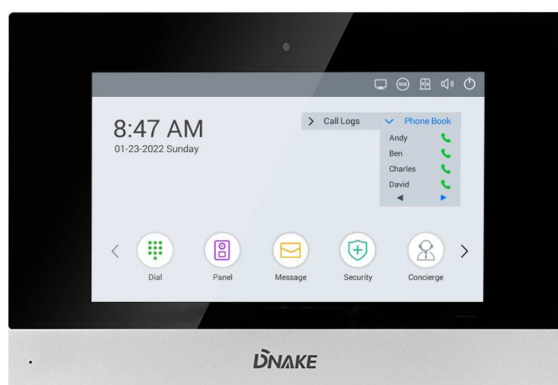

پنل بیرونی مدل D-Y4 905 pro

صفحه نمایش لمسی خازنی ۷ اینچی IPS
تشخیص چهره نور مرئی
دوربین دوگانه ۲ مگاپیکسلی HD با پشتیبانی از IR
الگوریتم ضد جعل در برابر عکس ها و فیلم ها
پشتیبانی از روش های کنترل دسترسی چندگانه: تشخیص چهره، کارت های دسترسی ۱۳,۵۶ مگاهرتز، کد پین، NFC
تا ۱۰۰۰۰ چهره و ۱۰۰۰۰۰ کارت اضافه کنید
ادغام آسان با سیستم کنترل آسانسور

پنل بیرونی مدل S215

TFT LCD رنگی ۴,۳ اینچی
روش های ورود درب: NFC، کارت آی سی، کارت شناسایی، کد پین، اپلیکیشن
نسخه مقاوم در برابر سرما (-۴۰ تا ۵۵ درجه سانتی گراد) موجود است
دوربین ۲ مگاپیکسلی HD با زاویه باز ۱۱۰ درجه با نورپردازی خودکار
کیفیت صوتی و تصویری ممتاز
پانل آلومینیومی

آیفون های هوشمند

برند DNAKE

تلفن درب آندروید 10.1 اینچی تشخیص چهره مدل 902D-B6

صفحه نمایش لمسی خازنی ۱۰٫۱ اینچی
در را با تشخیص چهره باز کنید (۱۰۰۰۰ کاربر)
ادغام آسان با سیستم کنترل آسانسور

مدل مانیتور داخلی 7 اینچی 280M-S8

مدل مانیتور داخلی 7 اینچی 280M-S8

صفحه نمایش لمسی خازنی 7 اینچی
ارتباط صوتی و تصویری با کیفیت HD
نصب سریع و مدیریت از راه دور از طریق رابط وب

آیفون های هوشمند

برند DNAKE

مانیتور داخلی ۷ اینچی اندروید مدل A۴۱۶