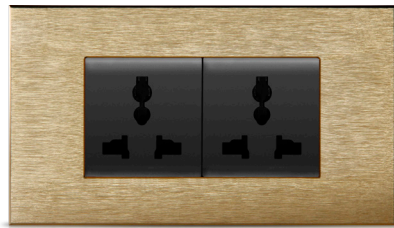

2M Socket - Natural

2M Socket - Bronze

3M Socket + Blanking Module - Natural

	a	h
2M	85	85
3M	124	85
4M	144	85
6M	190	85

4M Socket - Gold

6M Socket - Anthracite

Modular Standard

1M Data and Blanking Module - Natural