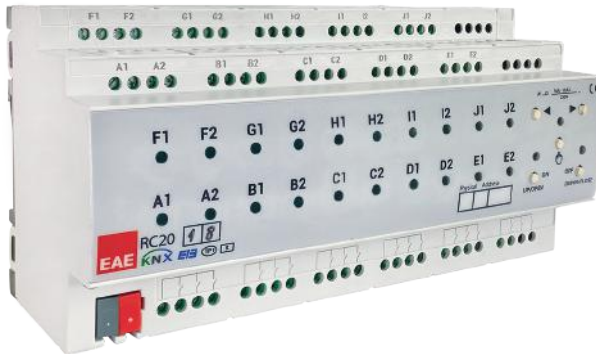

این کنترلر ها تحت پروتکل KNX و به صورت ترکیبی هستند، یعنی با یک کنترلر (رله) می توان روشنایی، پرده برقی، سیستم های سرمایش و گرمایش، اجرای سناریوهای مختلف و... را کنترل نمود که این موضوع صرفه اقتصادی برای پروژه به همراه خواهد داشت.

کنترلر های (رله) برند EAE در دو مدل دارای ورودی/خروجی و مدل فقط دارای خروجی تولید می شوند. در پروژه هایی که نیاز باشد بخشی از واحد با کلید های سنتی در بستر هوشمند کنترل شوند از کنترلر های دارای ورودی/خروجی استفاده می شود. مزیت این مورد این است که دیگر نیازی به ماژول مبدل کلید سنتی به هوشمند نیست و در هزینه تمام شده پروژه صرفه جویی می شود.

- داراری ظرفیت ۱۶ آمپر برای هر کانال که علاوه بر طول عمر بیشتر این قابلیت را هم دارد که تا چند خط روشنایی و سیستم های سرمایش و گرمایش روی یک کانال کنترل شود.
- قابلیت کنترل دستی از روی رله باعث می شود تا هر زمانی و به هر علتی امکان استفاده از کلید های هوشمند و تاج پنل نبود، کاربر به راحتی بتواند خانه خود را کنترل نماید.
- تحت پروتکل KNX می باشد که این مورد باعث می شود تا با تمام کلید ها و تاج پنل هایی که تحت این پروتکل می باشند، ارتباط برقرار کند.
- در مدل های مختلف دارای ۸، ۱۲، ۱۶ و ۲۰ کانال