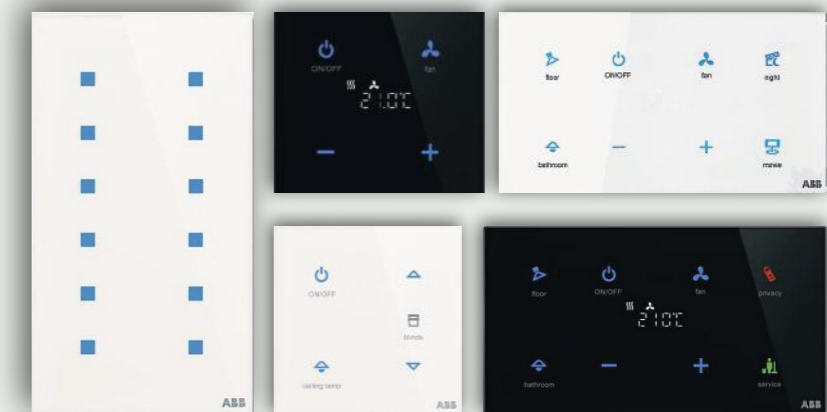

کلیدهای لمسی هوشمند سری Tacteo

- کنترل روشنایی، دیمر، سرمایش و گرمایش، پرده و سناریو
- در تنوع ۱،۲،۴،۶،۱۲ پل غیر ترموستاتیک و ۸ و ۴ پل ترموستاتیک
- در رنگ های سفید و مشکی شیشه
- تعریف رنگهای مختلف LED روی کلید
- دارای دو مدل افقی و عمودی
- مناسب برای ساختمان های اداری و هتل
- دارای سنسور دمای داخلی