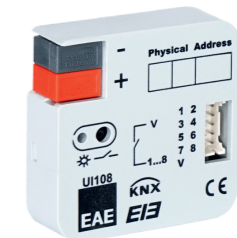

Universal Module