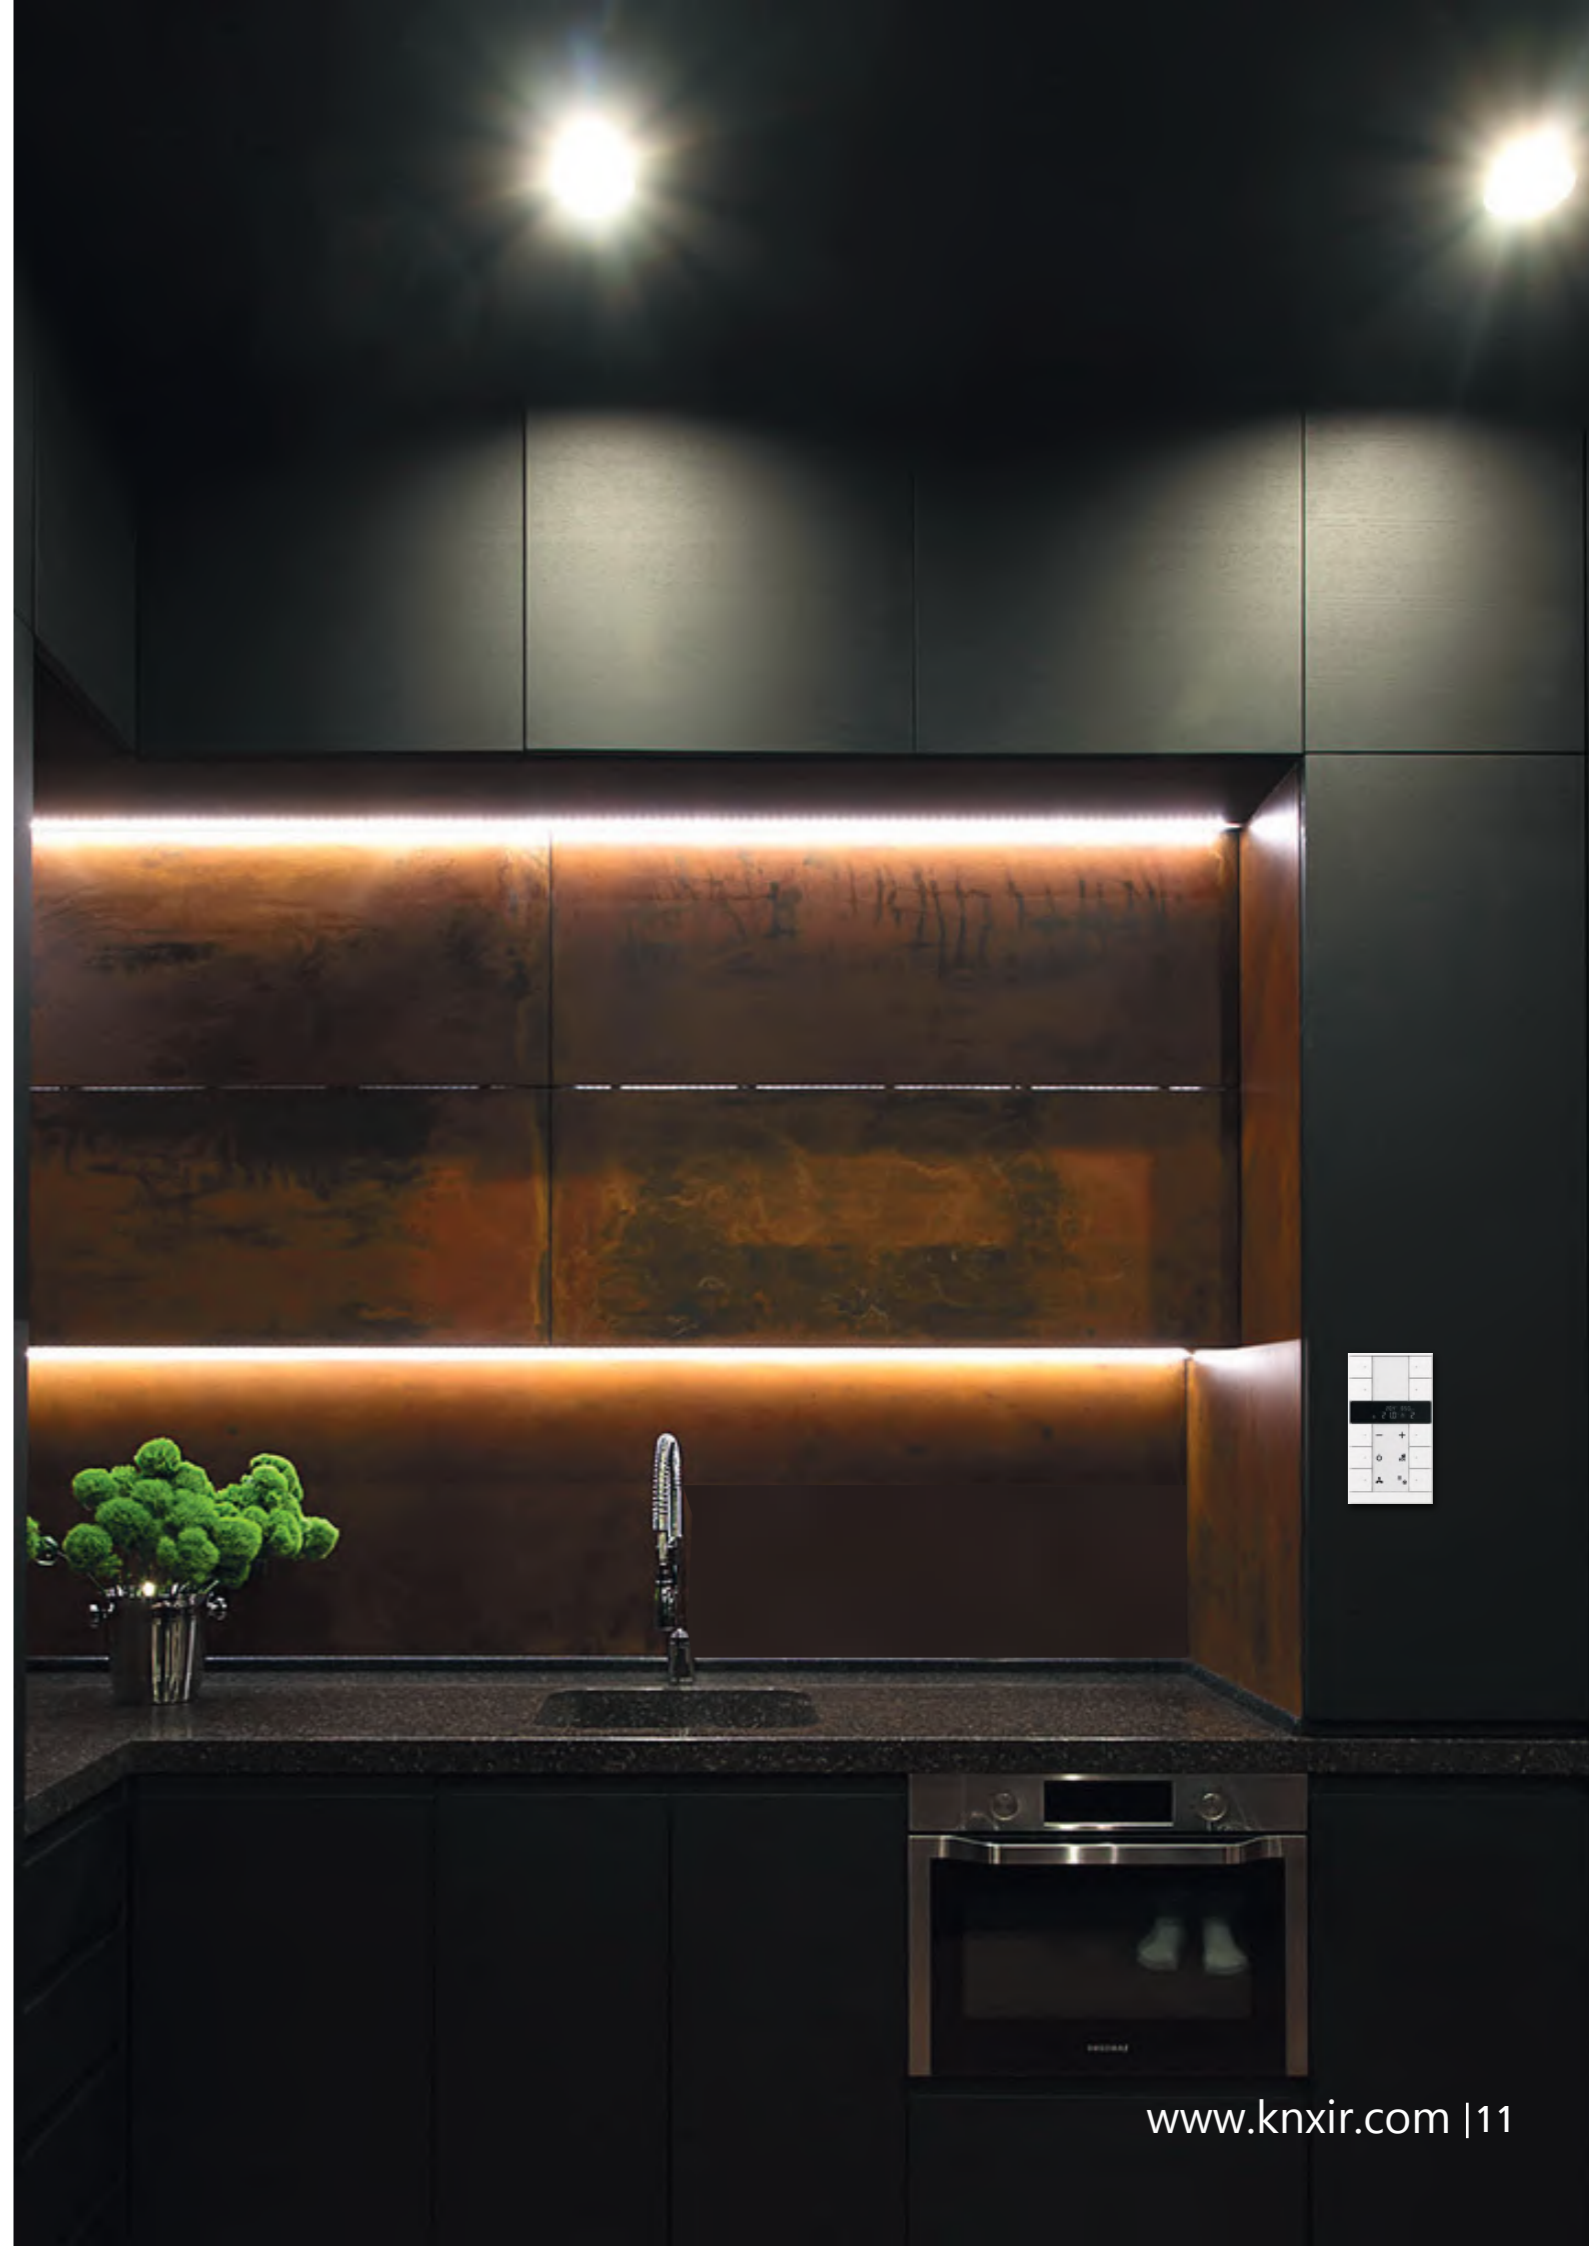

کلید های هوشمند سری Tenton

- کنترل روشنایی، دیمر، سرمایش و گرمایش، پرده برقی و اجرای سناریو های مختلف
- دارای سنسور CO₂، سنسور دما و سنسور رطوبت
- دارای تنوع مدل ۶ و ۱۰ پل ترموستاتیک و ۸ و ۱۲ غیر ترموستاتیک
- قابلیت استفاده به شکل (Master/Slave)
- کاربری راحت و کاملا اقتصادی نسبت به کلید های هم رده
- تعریف رنگهای مختلف LED روی کلید
- در ۳ رنگ مشکی، سفید و نقره ای